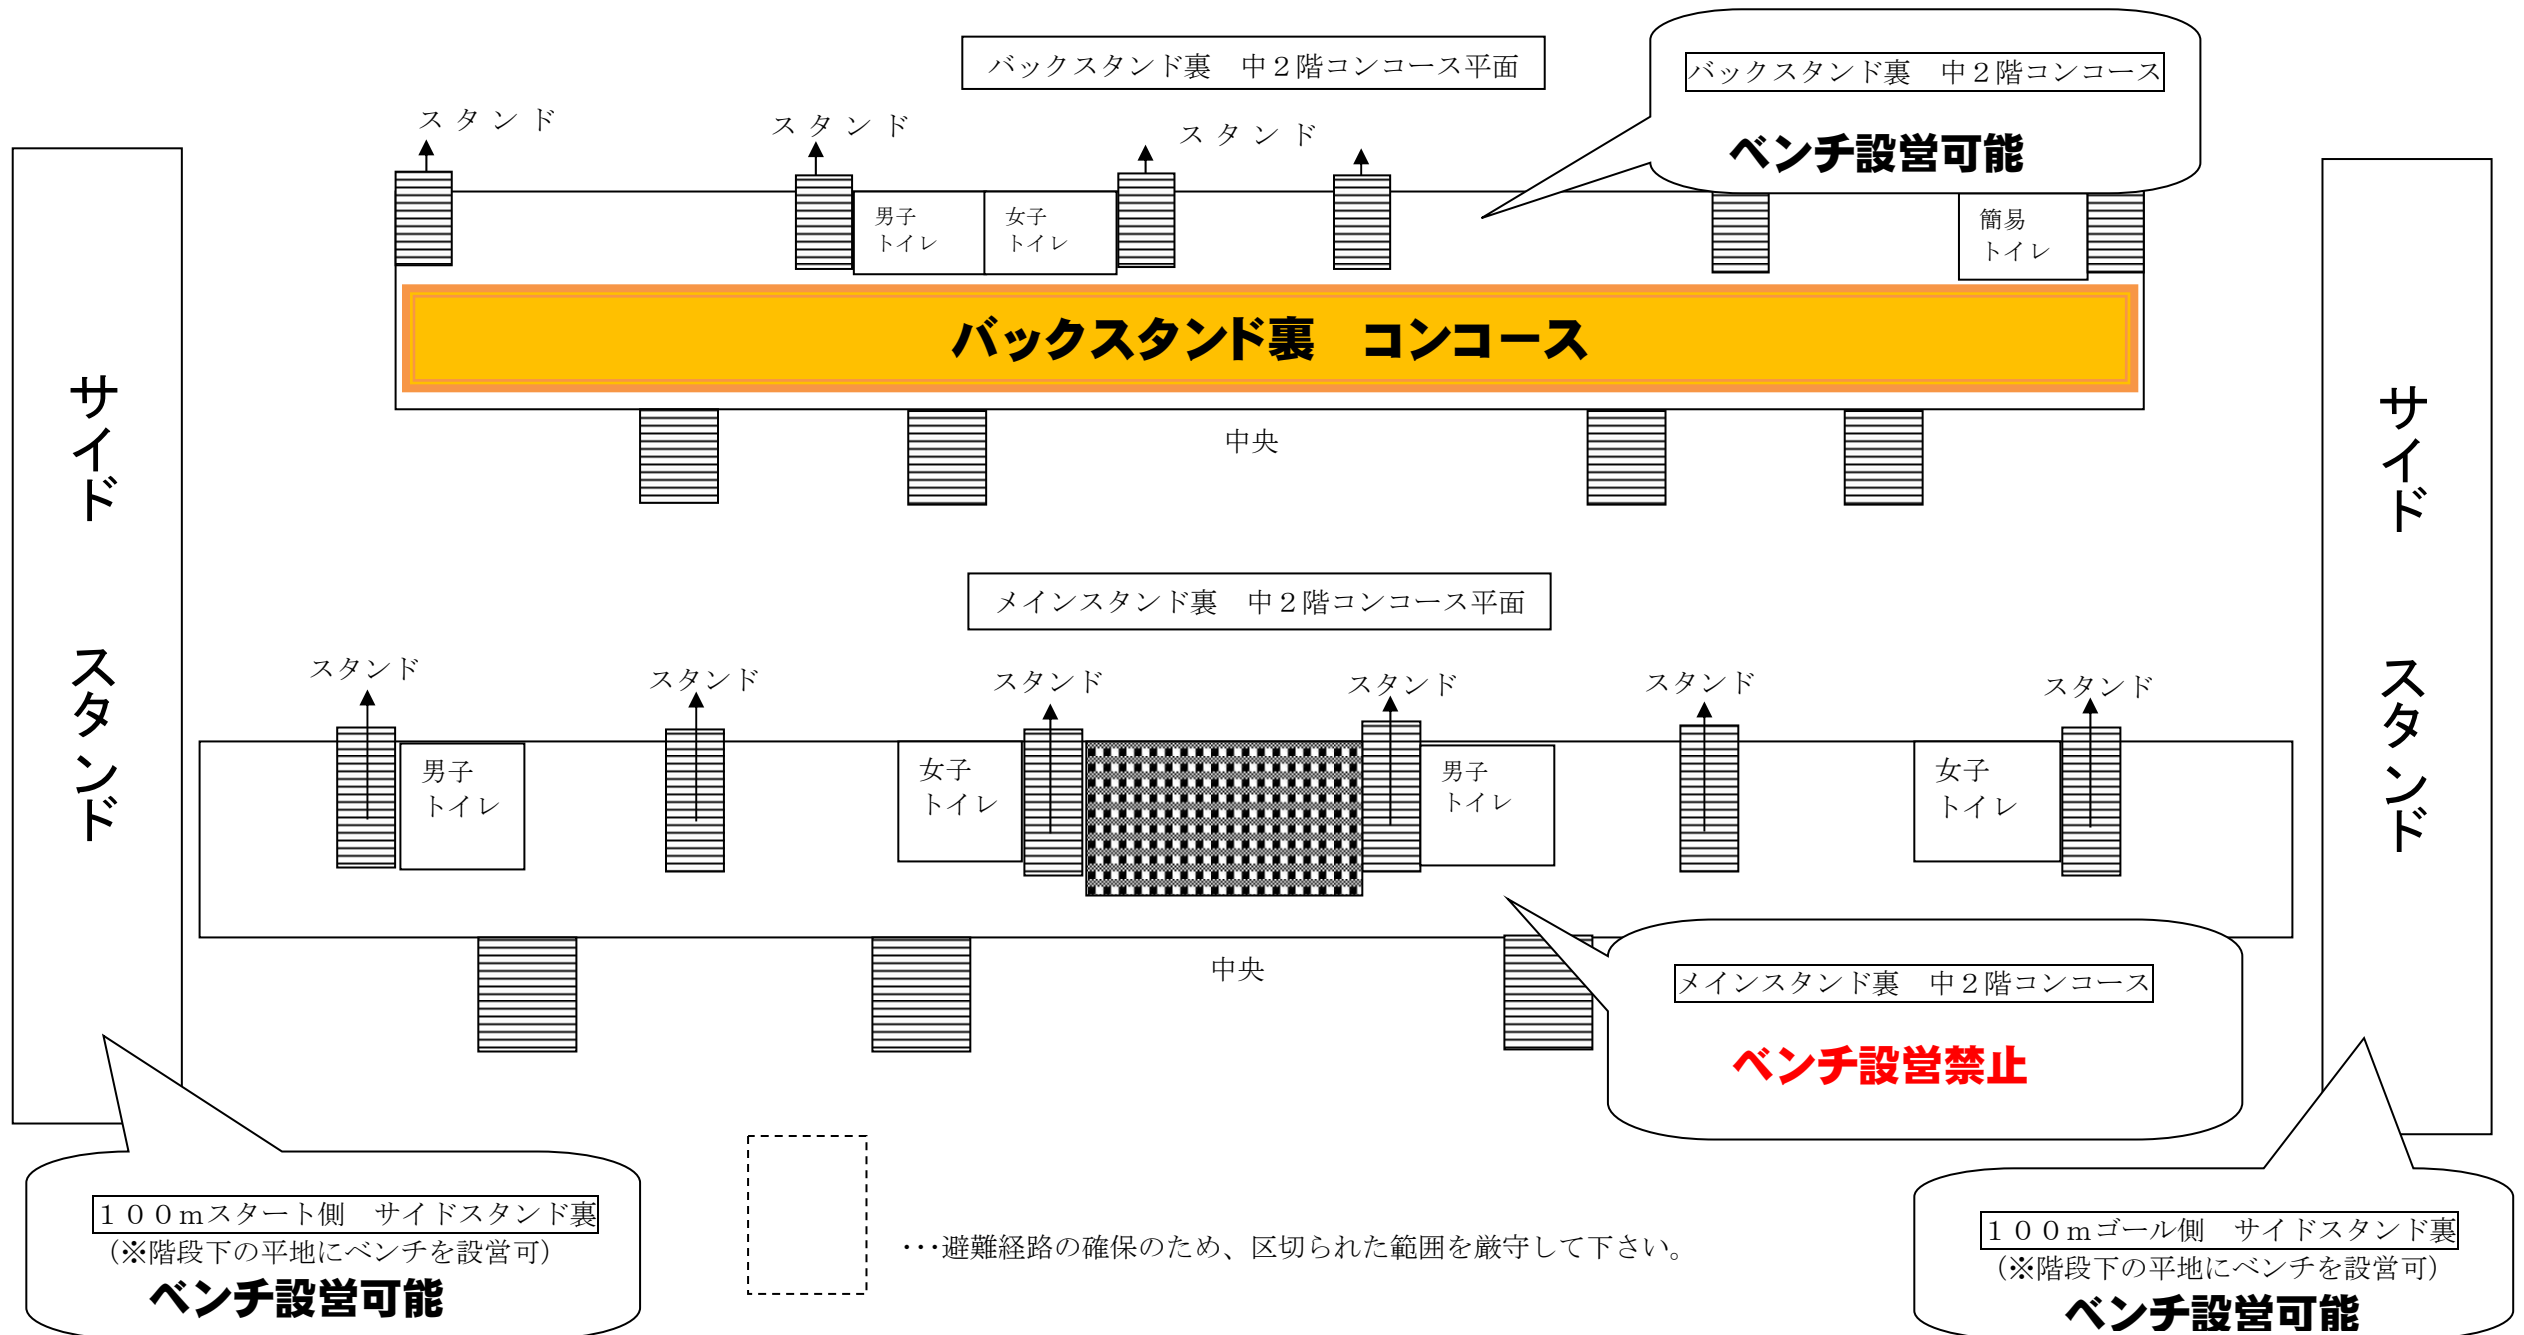

県総体ベンチ設置可能エリア

◎競技場外・補助競技場トラック外芝生にベンチ設置可能です。ただし、公園川沿いベンチ付近・あずまや付近・メインスタンド下のベンチ設置は禁止です。※競技場内の大会準備7:30～、ベンチ設置7:45～の厳守をお願いします。

◎1日目終了後、原則としてチームの荷物を持ち帰る。置いていく際には必ずテントを解体し、全ての荷物をまとめ、競技場壁面に寄せること。ただし、盗難などの可能性があります。荷物の管理は各チームで徹底して行うこと。

◎体育館、芝生広場側には入らないようお願いします。橋を渡った先は、使用禁止です。(アップも禁止)

◎観戦については、コロナウィルス感染防止対策マニュアルの注意事項に従うこと。