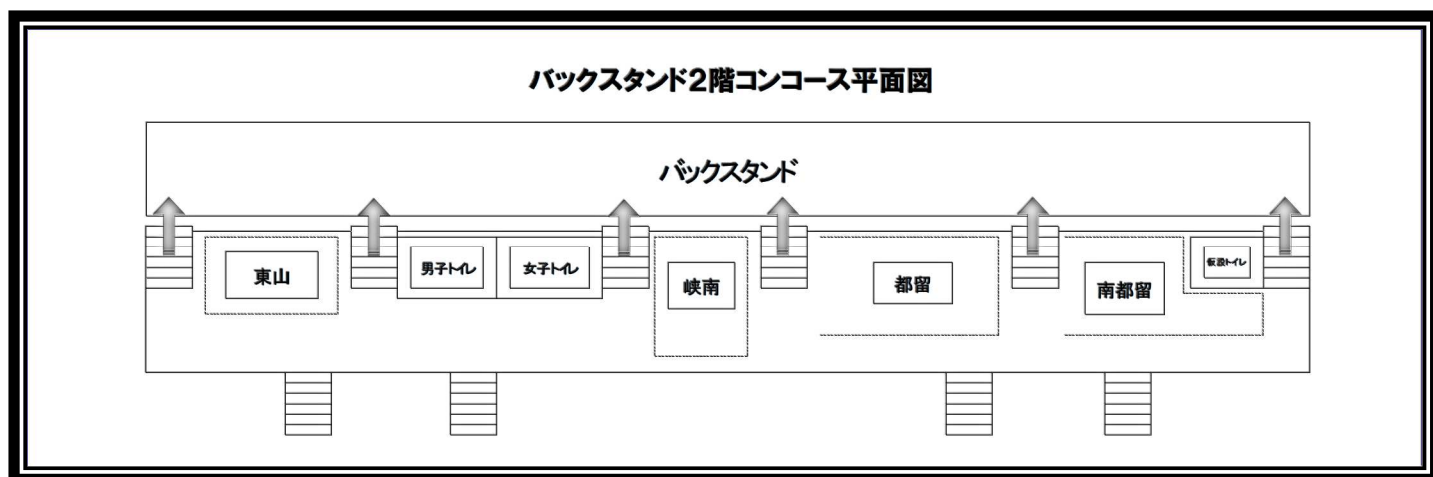

★ベンチ割りについて

- 『中巨摩』『甲府』及び『普段の大会でテントを設置している学校』については、なるべくテントを基本とし、密を避けるようご協力をよろしくお願いいたします。各校のテントの間は2m程度あけ、通行の邪魔にならないように設営をお願いします。テント内も密にならないよう心がけてください。
- 体育館、芝生広場側には入らないようにお願いします。橋を渡った先は使用禁止です。
- バックスタンド2階コンコース、メインスタンド2階コンコースにベンチを設営する学校は、設営する際に顧問が立ち会い、密を避けるように割り振りをお願いします。
- サイドスタンドでの観戦は禁止します。
- バックスタンドでの観戦は禁止します。

★横断幕設置について

- 各校の横断幕については、各校のベンチの設置するようにしてください。
- スタンドに貼ることは禁止します。