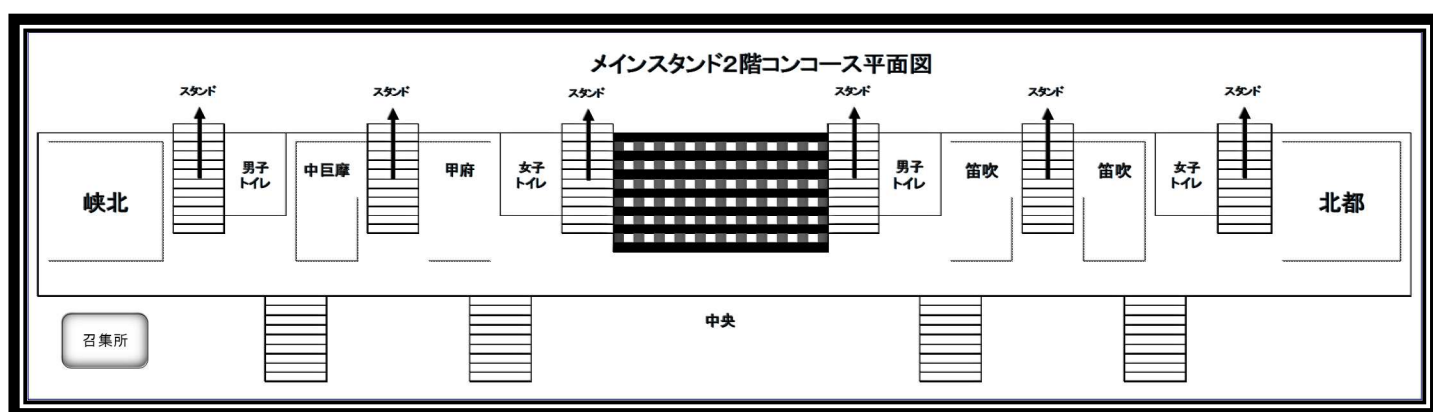

★ベンチ割りについて

- 『中巨摩』『甲府』及び『普段の大会でテントを設置している学校』については、なるべくテントを基本とし、密を避けるようご協力をよろしくお願いいたします。各校のテントの間は2m程度あけ、通行の邪魔にならないように設営をお願いします。テント内も密にならないよう心がけてください。
- 体育館、芝生広場側には入らないようにお願いします。橋を渡った先は使用禁止です。
- バックスタンド2階コンコース、メインスタンド2階コンコースにベンチを設営する学校は、設営する際に顧問が立ち会い、密を避けるように割り振りをお願いします。
- サイドスタンドでの観戦は禁止します。
- バックスタンドでの観戦は禁止します。

★横断幕設置について

- 各校の横断幕については、各校のベンチの設置するようにしてください。
- スタンドに貼ることは禁止します。