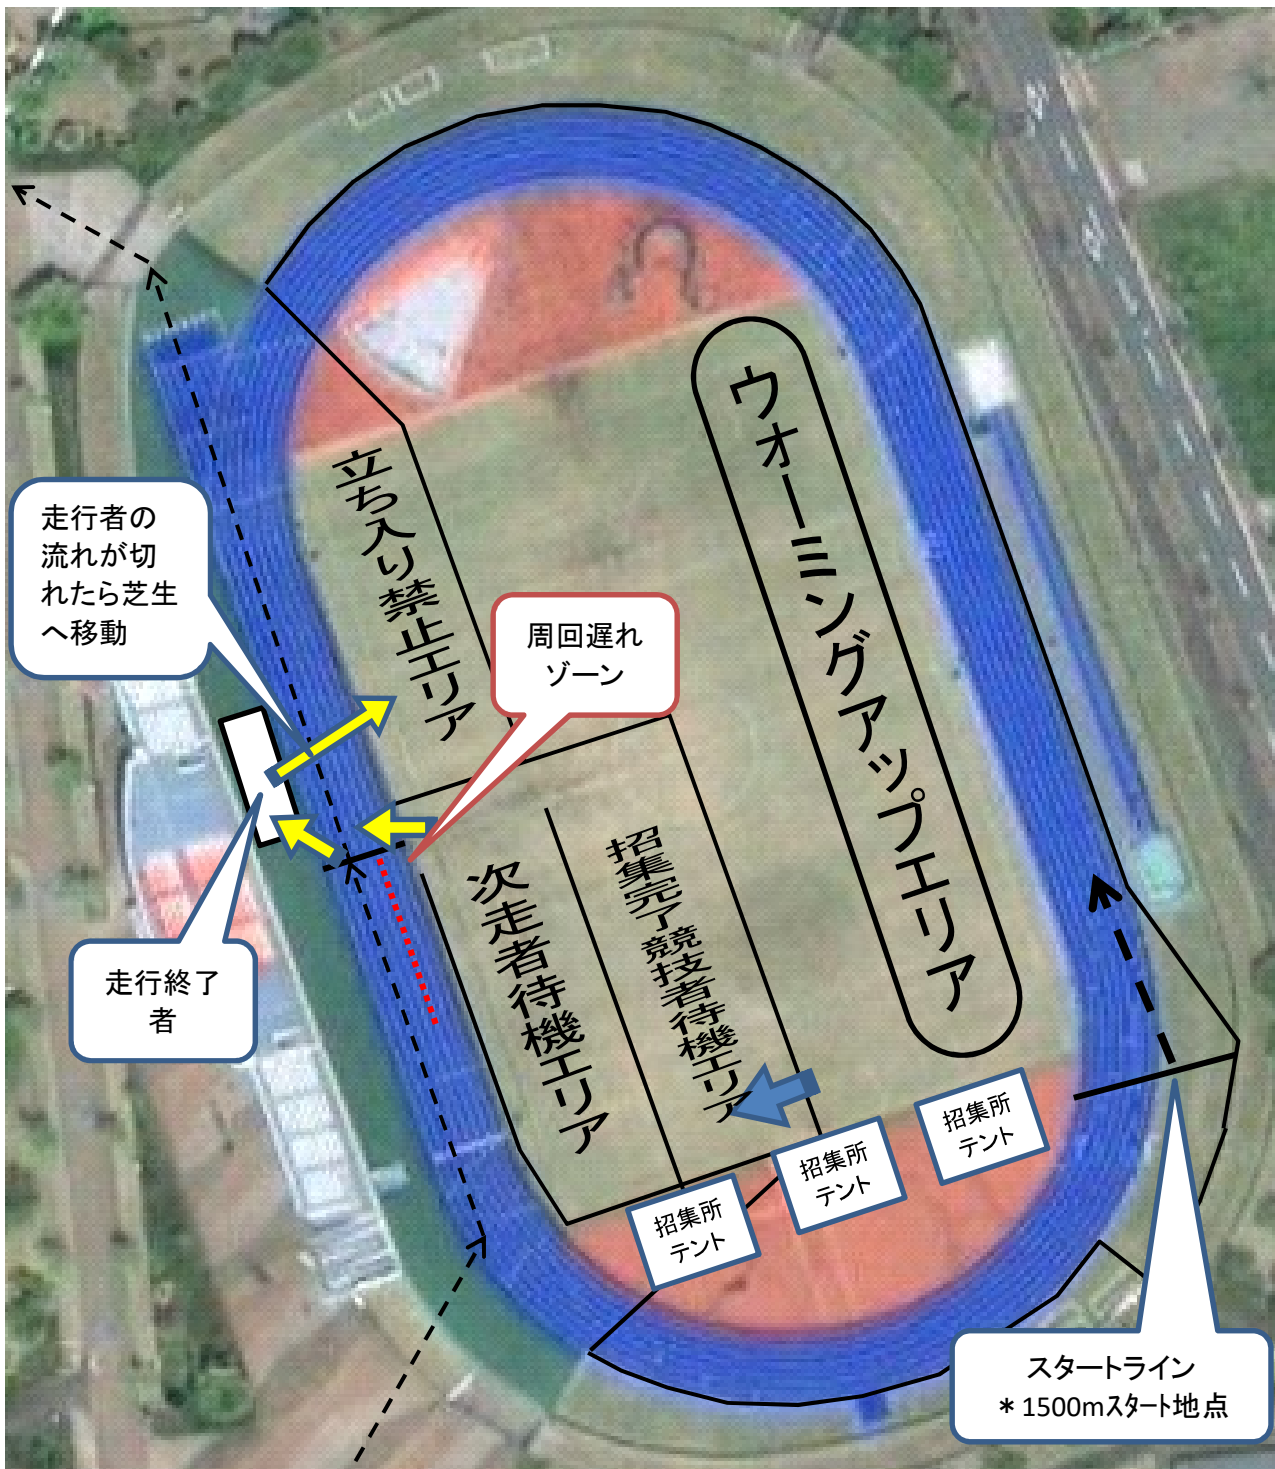

中継地点略図

◎次走者は中継地点より、前方で待つこと。前走者は襷リレー終了後、中継点左奥にある走行終了者一時待機場所に移動し、走者の流れが切れた時点で芝生の方へと移動する。

◎レース終了後、襷を必ず大会本部へ返却してください。

◎アップ場所は、総合公園芝生広場及び競技場内芝生、トラックを使用してください。

◎男女1区は1500mスタートラインをスタート位置とする。その際、トラックは一時制限区域とし、スタート5分前から全走者が競技場を出るまでの間立ち入り禁止となります。