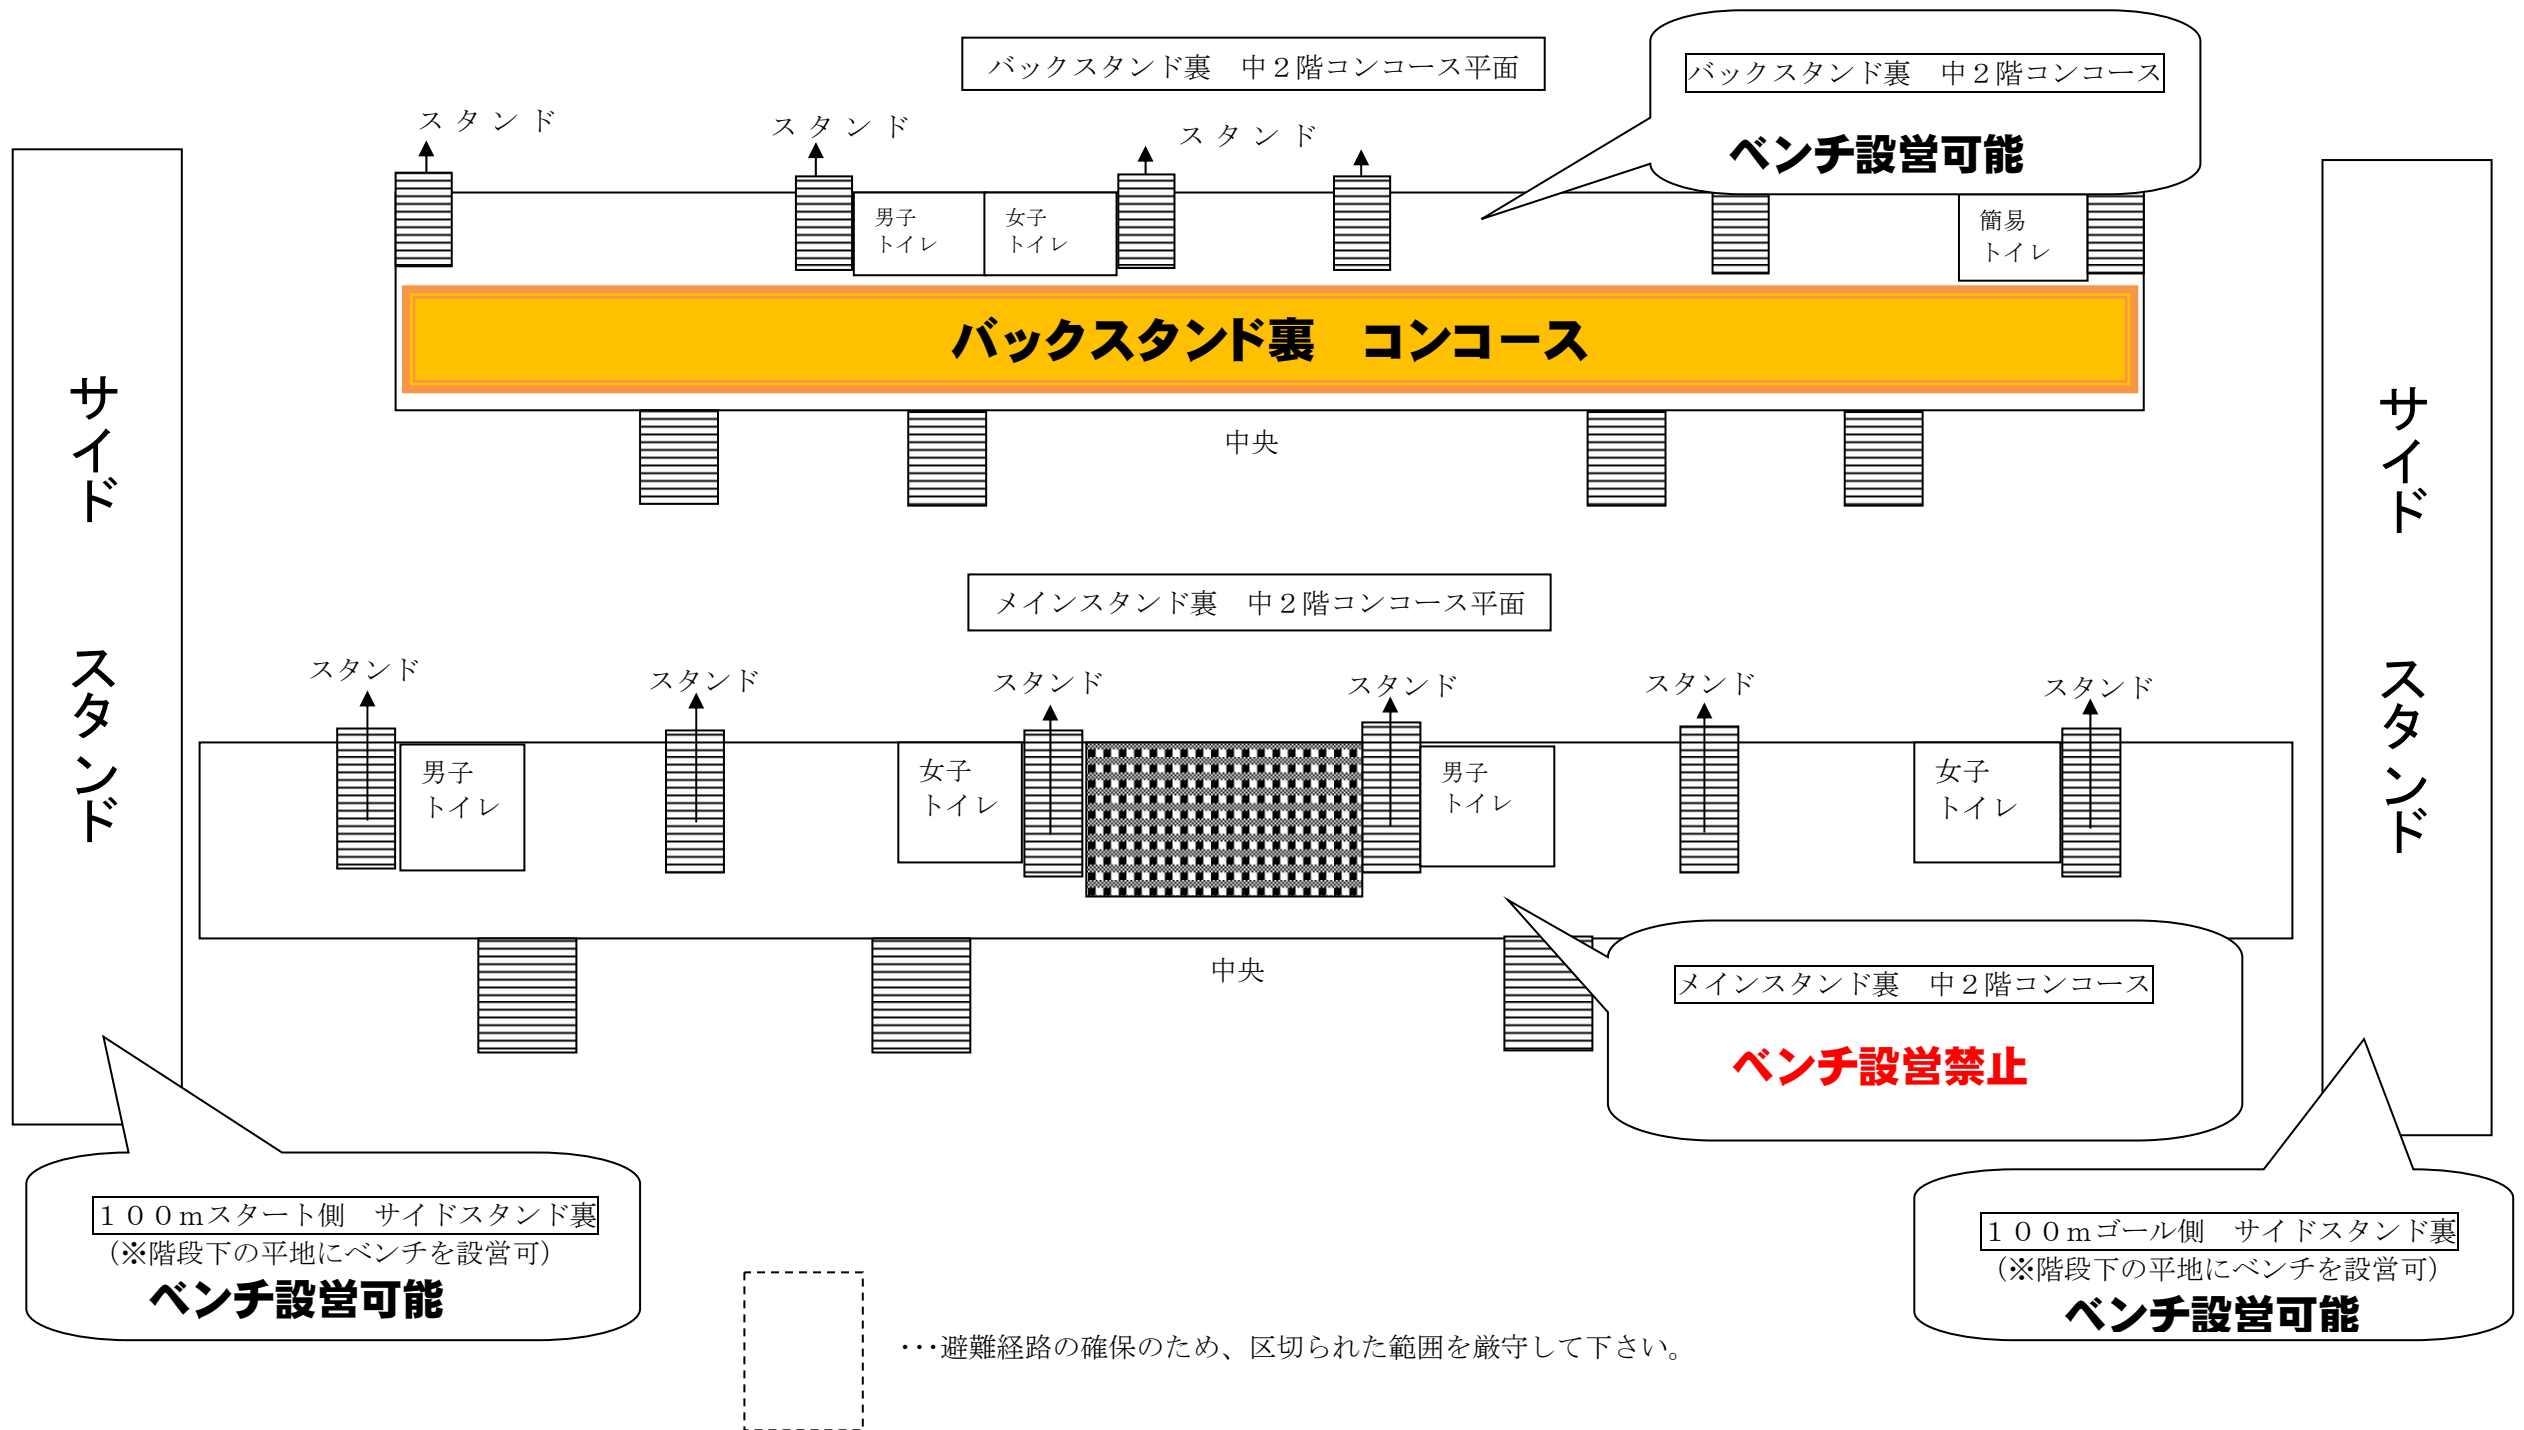

通信ベンチ設置可能エリア

◎**競技場外・補助競技場トラック外芝生にベンチ設置可能です。**

ただし、公園川沿いベンチ付近・あずまや付近・メインスタンド下のベンチ設置は禁止です。

◎**体育館、芝生広場側には入らないようにお願いします。橋を渡った先は、使用禁止です。(アップも禁止)**

◎**選手の観戦はバックスタンド・サイドスタンド、保護者の観戦はメインスタンドのみとします。ご協力をお願いします。**